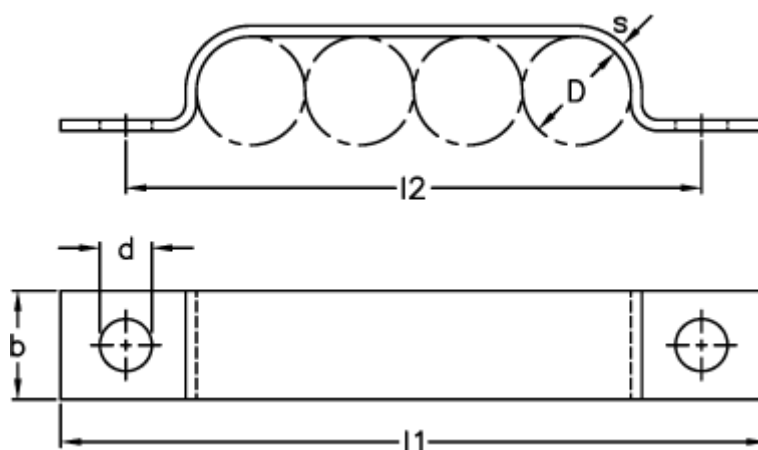

Varenummer: 025128980406
Beskrivelse: Norma rørbøjle type 512
BSL 4 x 6 DIN 72573 W1

Mål

b = 10
D = 6
d = 4.8
l1 = 51
l2 = 39
s = 1.0